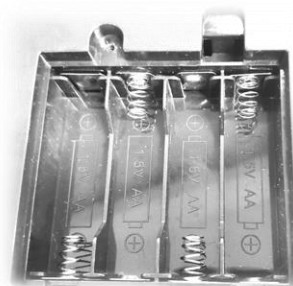

3. Montați capacul compartimentului pentru baterii în poziția inițială și strângeți șurubul la loc.

CURĂȚAREA, DEPOZITAREA ȘI ÎNTREȚINEREA

- Folosiți un burete moale și ușor umezit pentru curățare. Nu turnați apă sau orice alt lichid pe jucărie.
- Nu scufundați produsul în apă sau în alte lichide pentru curățare.
- Îndepărtați bateriile atunci când produsul nu este utilizat pentru o perioadă lungă de timp.
- Puneți produsul în ambalajul său original atunci când nu îl folosiți și depozitați-l într-un loc uscat, răcoros și ferit de lumina directă a soarelui.
- Evitați marginile ascuțite sau obiectele ascuțite, deoarece acestea pot deteriora suprafața pieselor din spumă.
- În cazul în care aparatul nu mai funcționează, returnați-l vânzătorului sau consultați un specialist autorizat. Nu încercați să reparați singur acest produs.

MĂSURI DE SIGURANȚĂ ÎN TIMPUL UTILIZĂRII BATERIILOR

- Nu amestecați baterii de tipuri diferite (alcaline, standard, baterii reîncărcabile etc.)
- Nu amestecați bateriile vechi cu cele noi.
- Nu încercați să încărcați bateriile neîncărcabile
- Bateriile reîncărcabile trebuie scoase din jucărie înainte de a fi încărcate.
- Încărcarea bateriilor reîncărcabile necesită supravegherea unui adult.
- Bateriile epuizate trebuie îndepărtate imediat și trebuie reciclate sau eliminate în mod corespunzător, în conformitate cu ordonanțele și reglementările emise de autoritățile locale.
- Nu scurtcircuitați bornele bateriei.
- Folosiți doar baterii care corespund specificațiilor tehnice ale produsului.
- Bateriile trebuie instalate respectând polaritatea corectă.
- Nu aruncați bateriile în foc, este posibilă scurgerea sau explozia bateriilor.

INSTRUCȚIUNI DE SIGURANȚĂ IMPORTANTE

- **ATENȚIE: PERICOL DE SUFOCARE** - Jucăria conține piese mici.
- Acest produs nu este potrivit pentru copii cu vârsta sub 8 ani.
- Nu țintiți către oameni sau animale.